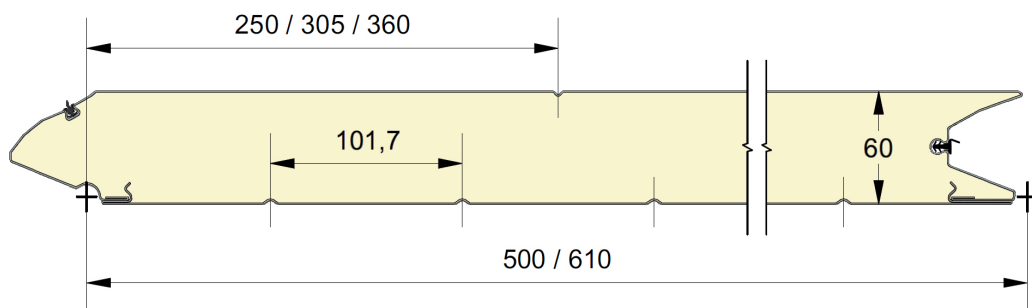

Fingersafe paneel met horizontale belijning buitenzijde.
 Beschikbaar in hoogtematen 500 en 610mm gecentreerd, up of down.
 Binnenzijde : horizontaal geprofileerd,
 stucco geëmbosseerd, RAL 9010.

PANEEL FV

reco
SERIES

REFERENTIE	HOOGTE	EMBOSSING
825	500	Glad
826	610 CN	Glad
827	610 UP	Glad
828	610 DN	Glad
829	500	Houtnerf
830	610 CN	Houtnerf
831	610 UP	Houtnerf
832	610 DN	Houtnerf
833	500	Stucco
834	610 CN	Stucco
835	610 UP	Stucco
836	610 DN	Stucco