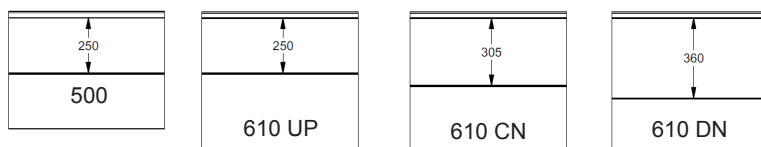

Fingersafe paneel met horizontale belijning buitenzijde.
 Beschikbaar in hoogtematen 500 en 610mm gecentreerd, up of down.
 Binnenzijde : horizontaal geprofileerd,
 stucco geëmbosseerd, RAL 9010.

PANEEL FV

reco
SERIES

REFERENTIE	HOOGTE	EMBOSSING
825	500	Glad
826	610 CN	Glad
827	610 UP	Glad
828	610 DN	Glad
829	500	Houtnerf
830	610 CN	Houtnerf
831	610 UP	Houtnerf
832	610 DN	Houtnerf
833	500	Stucco
834	610 CN	Stucco
835	610 UP	Stucco
836	610 DN	Stucco