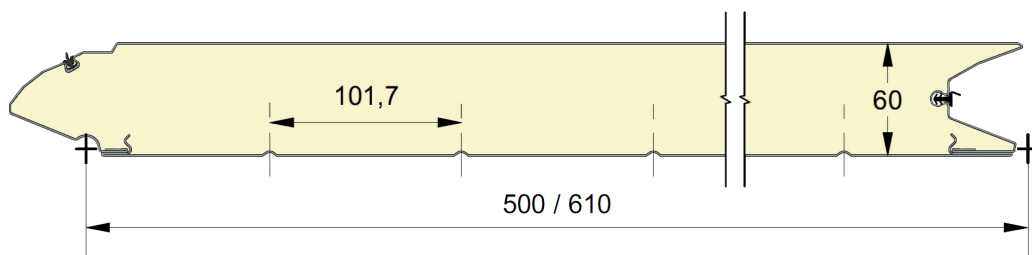

Fingersafe paneel met vlakke buitenzijde.
 Beschikbaar in hoogtematen 500 en 610mm
 Binnenzijde : horizontaal geprofileerd,
 stucco geëmbosseerd, RAL 9010.

PANEEL GF

reco
 SERIES

REFERENTIE	HOOGTE	EMBOSSING
901	500	Glad
902	610	Glad
903	500	Houtnerf
904	610	Houtnerf
905	500	Stucco
906	610	Stucco

KLEUREN

	9010	9016 P	Gouden Eik	7016 P
500	○+	●*	○	○
610	○+	●*		

EMBOSSING

● = Standaard ○ = Optie (min. 100 m²) * = Alleen in glad + = Behalve in glad

EPCO

YOUR NEEDS. OUR PANELS.