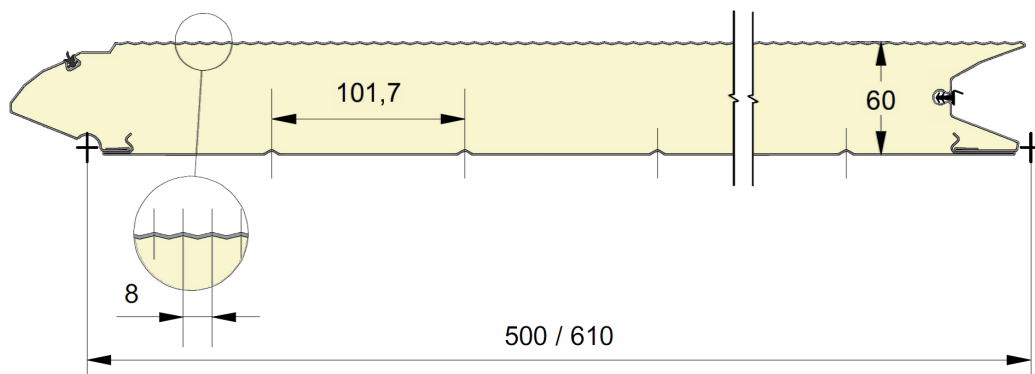

Fingersafe paneel met 8 mm micro geprofileerde buitenzijde  
 Beschikbaar in hoogtematen 500 et 610mm.  
 Binnenzijde : horizontaal geprofileerd,  
 stucco geëmbosseerd, RAL 9010.

# PANEEL GM8

**Reco**  
 SERIES

REFERENTIE	HOOGTE	EMBOSSING
919	500	Glad
920	610	Glad

## KLEUREN

	9016 P	7016 P
500	●	○
610	●	

● = Standaard ○ = Optie (min. 100 m<sup>2</sup>)