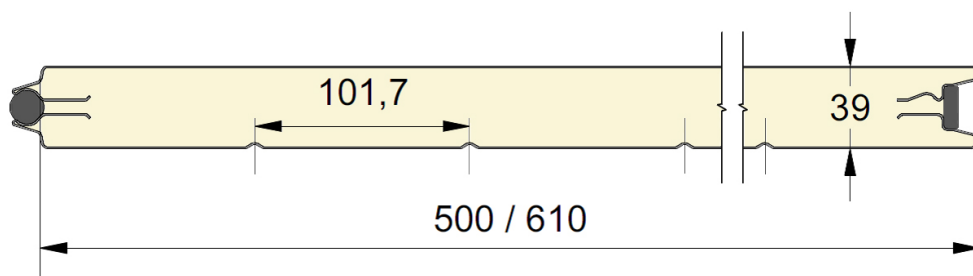

Industrieel paneel met vlakke buitenzijde.
 Beschikbaar in hoogtematen 500 en 610mm.
 Binnenzijde : horizontaal geprofileerd,
 stucco geëmbosseerd, RAL 9002.

PANEEL IF

REFERENTIE	HOOGTE	EMBOSSING
303	500	Stucco
304	610	Stucco

EMBOSSING

KLEUREN

	9002	9010	1021	3000	5003 P	5010 P	6009 P	7005	7044	7016 P	8014 P	9006	9007
500	○	●	○	○	○	○	○	○	○	○	○	○	○
610	○	●	○	○	○	○	○	○	○	○	○	○	○

● = Standaard ○ = Optie (min. 100 m²)

EPCO

YOUR NEEDS. OUR PANELS.