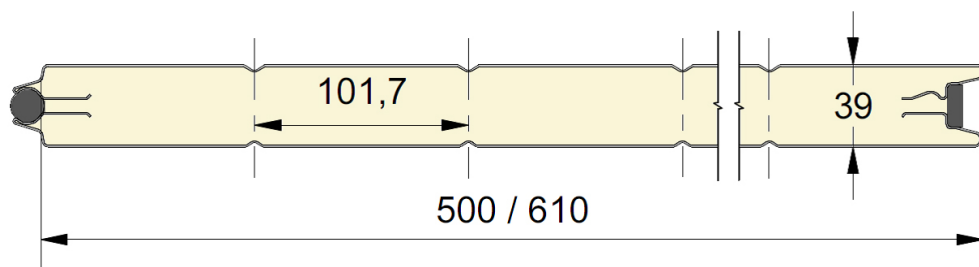

Industrieel paneel met horizontaal geprofileerde buitenzijde.
 Beschikbaar in hoogtematen 500 en 610mm.
 Binnenzijde : horizontaal geprofileerd,
 stucco geëmbosseerd, RAL 9002.

PANEEL IL

REFERENTIE	HOOGTE	EMBOSSING
307	500	Stucco
308	610	Stucco

EMBOSSING

KLEUREN

	9002	9010	1021	3000	5003 P	5010 P	6009 P	7005	7044	7016 P	8014 P	9006	9007
500	○	●	○	○	○	○	○	○	○	○	○	○	○
610	○	●	○	○	○	○	○	○	○	○	○	○	○

● = Standaard ○ = Optie (min. 100 m²)

EPCO

YOUR NEEDS. OUR PANELS.