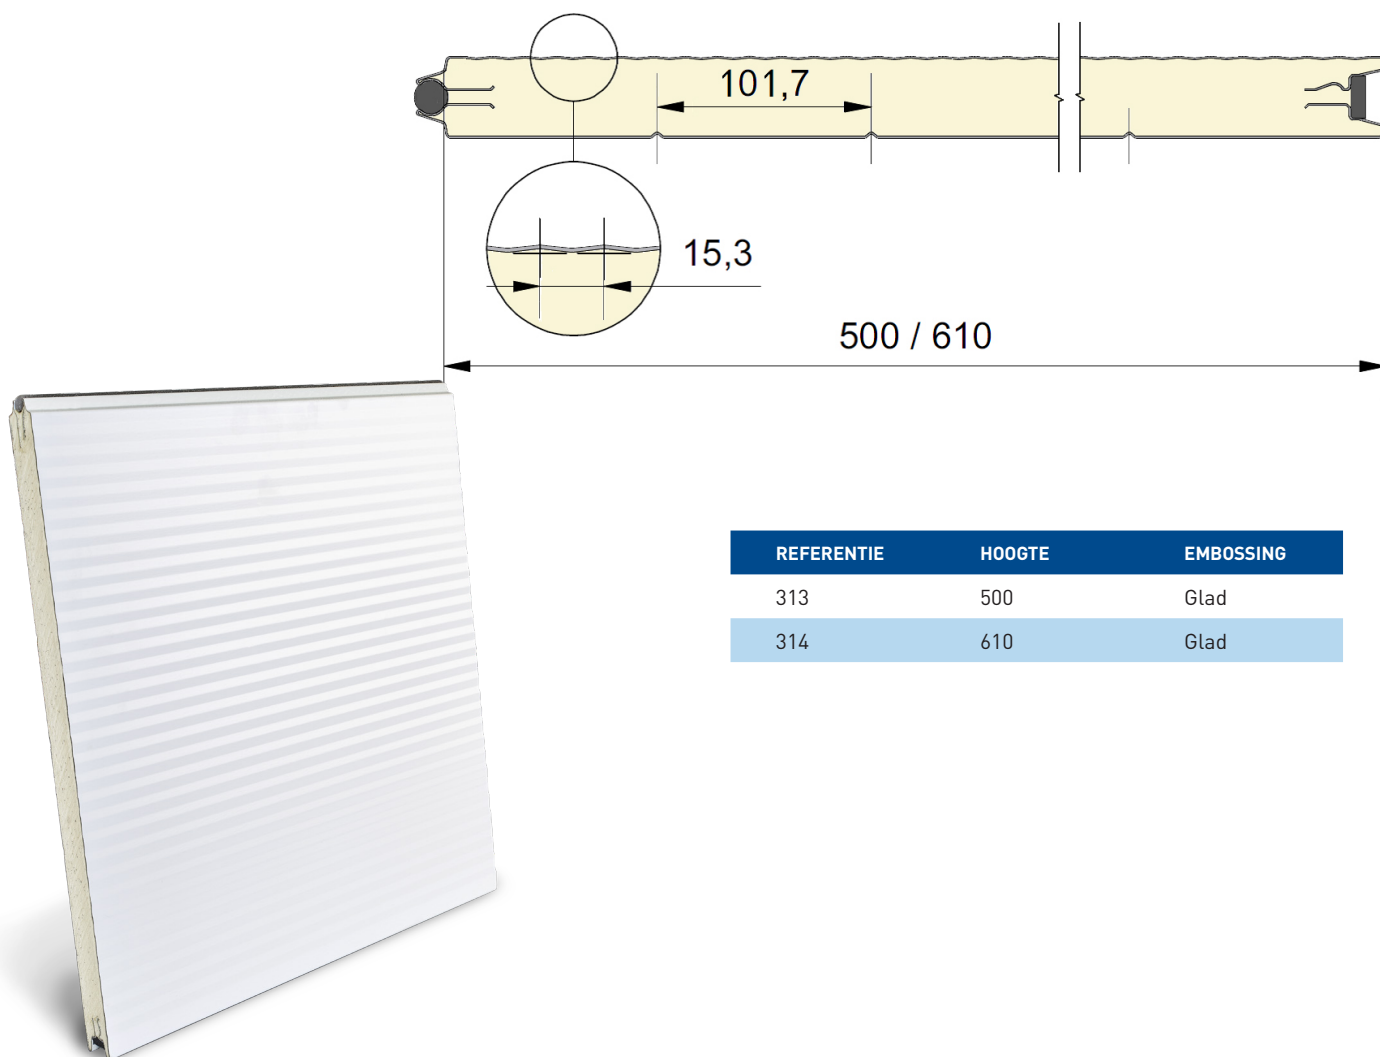

Industrieel paneel met 16mm micro geprofileerde buitenzijde.
 Beschikbaar in hoogtematen 500 en 610mm.
 Binnenzijde : horizontaal geprofileerd,
 stucco geëmbosseerd, RAL 9002.

PANEEL IM16

REFERENTIE	HOOGTE	EMBOSSING
313	500	Glad
314	610	Glad

EMBOSSING

Glad

KLEUREN

	9002	9010	1021	3000	5003 P	5010 P	6009 P	7005	7044	7016 P	8014 P	9006	9007
500	○	●	○	○	○	○	○	○	○	○	○	○	○
610	○	●	○	○	○	○	○	○	○	○	○	○	○

● = Standaard ○ = Optie (min. 100 m²)

EPCO

YOUR NEEDS. OUR PANELS.