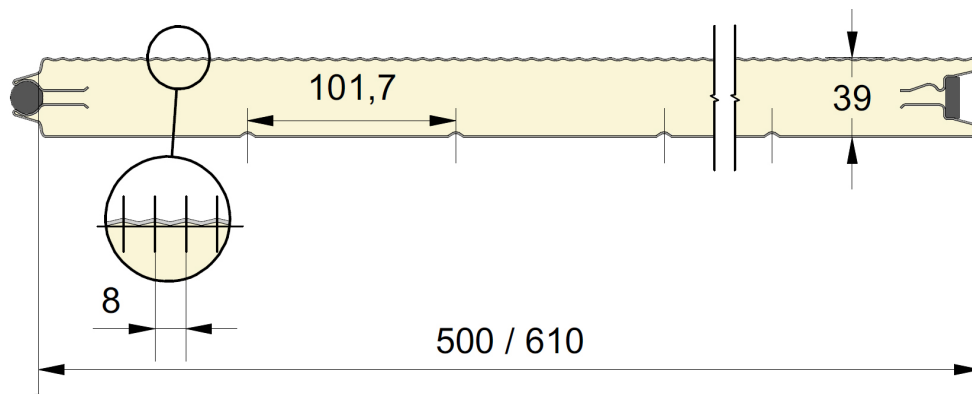

Industrieel paneel met 8mm micro geprofileerde buitenzijde.  
 Beschikbaar in hoogtematen 500 en 610mm.  
 Binnenzijde : horizontaal geprofileerd,  
 stucco geëmbosseerd, RAL 9002.

# PANEEL IM8

REFERENTIE	HOOGTE	EMBOSSING
309	500	Glad
310	610	Glad