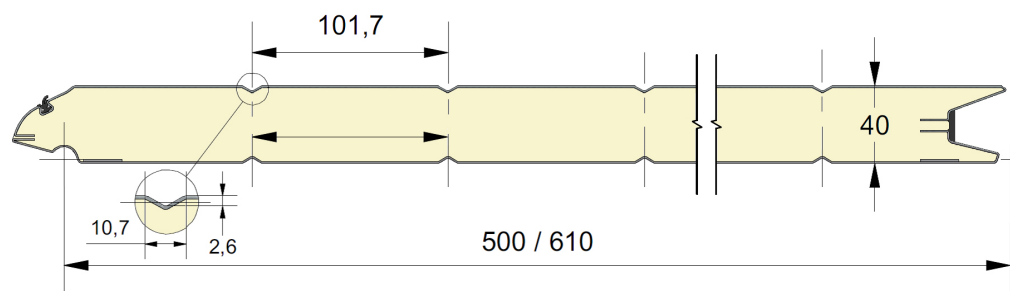

Fingersafe paneel met horizontaal geprofileerde buitenzijde.
Beschikbaar in hoogtematen 500 en 610mm.
Binnenzijde : horizontaal geprofileerd,
stucco geëmbosseerd, RAL 9010.

PANEEL KL

REFERENTIE	HOOGTE	EMBOSSING
1507	500	Glad
1508	610	Glad
1509	500	Houtnerf
1510	610	Houtnerf
1511	500	Stucco
1512	610	Stucco