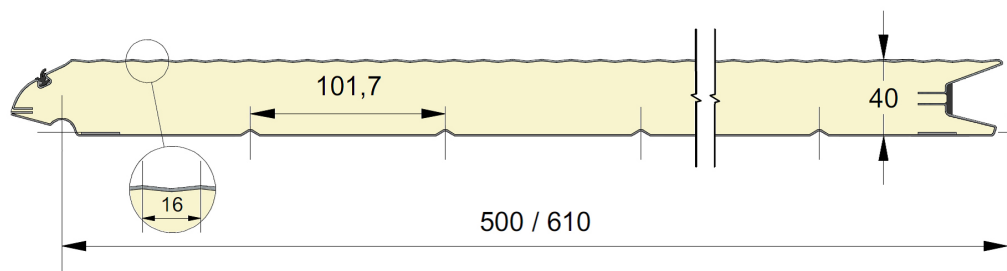

Fingersafe paneel met 16mm micro geprofileerde buitenzijde.  
 Beschikbaar in hoogtematen 500 en 610mm.  
 Binnenzijde : horizontaal geprofileerd,  
 stucco geëmbosseerd, RAL 9010.

# PANEEL KM16

REFERENTIE	HOOGTE	EMBOSSING
1519	500	Glad
1520	610	Glad

## KLEUREN

	9016 P	7016 P	7016 M	9006
500	●	●	○	○
610	●	●	○	○

● = Standaard ○ = Optie (min. 100 m<sup>2</sup>)