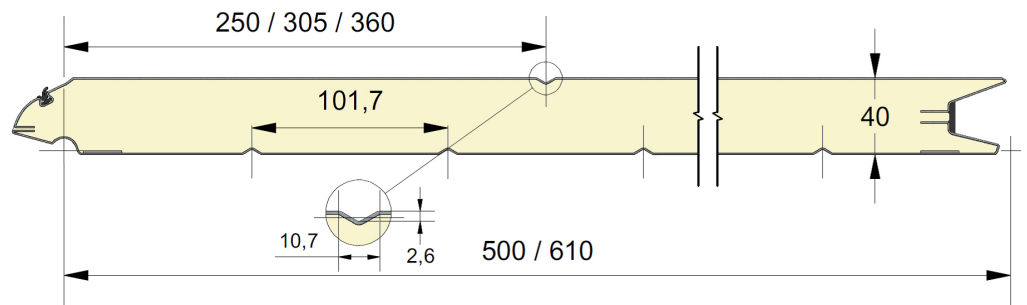

Fingersafe paneel met horizontale belijning buitenzijde.
 Beschikbaar in 500 en 610mm met lijn gecentreerd, up of down.
 Binnenzijde : horizontaal geprofileerd,
 stucco geëmbosseerd, RAL 9010.

PANEEL KV