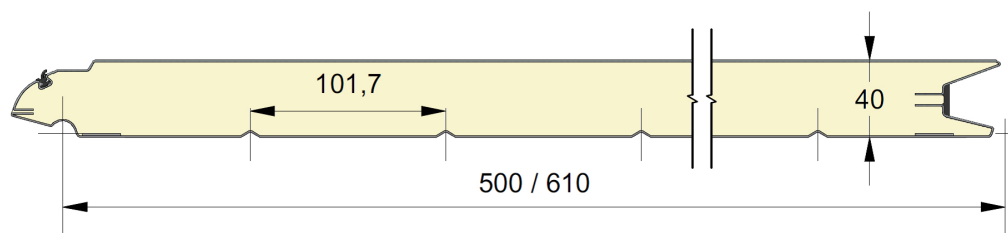

Fingersafe paneel met vlakke buitenzijde.
Beschikbaar in hoogtematen 500 en 610mm.
Binnenzijde : horizontaal geprofileerd,
stucco geëmbosseerd, RAL 9010.

PANEEL LF

REFERENTIE	HOOGTE	EMBOSSING
1601	500	Glad
1602	610	Glad
1603	500	Houtnerf
1604	610	Houtnerf
1605	500	Stucco
1606	610	Stucco