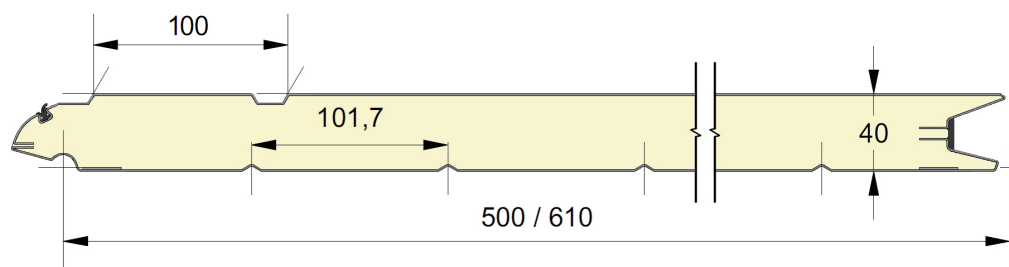

Fingersafe paneel met boven horizontale groef op het buitenzijde.
 Beschikbaar in hoogtematen 500 en 610mm.
 Binnenzijde : horizontaal geprofileerd,
 stucco geëmbosseerd, RAL 9010.

PANEEL LT

REFERENTIE	HOOGTE	EMBOSSING
1677	500	Glad
1679	610	Glad
1680	500	Houtnerf
1682	610	Houtnerf
1683	500	Stucco
1685	610	Stucco