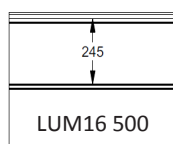

Fingersafe paneel met horizontale groef en 16mm micro geprofileerde buitenzijde.
 Beschikbaar in 500mm en 610mm met groef gecentreerd, up of down.
 Binnenzijde : horizontaal geprofileerd, stucco geëmbosseerd, RAL 9010.

PANEEL LUM16

REFERENTIE	HOOGTE	EMBOSSING
1651	500	Glad
1652	610 CN	Glad
1653	610 UP	Glad
1654	610 DN	Glad

KLEUREN

	9016 P	7016 P	7016 M	9006
500	●	●	○	○
610	●	●	○	○

● = Standaard ○ = Optie (min. 100 m²)

EMBOSSING