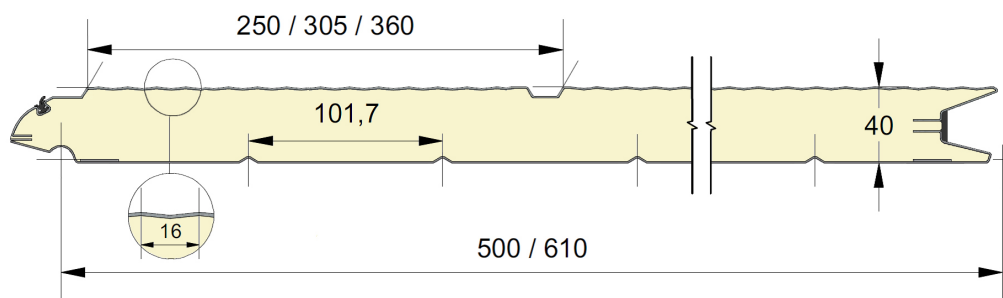

Fingersafe paneel met horizontale groef en 16mm micro geprofileerde buitenzijde.
 Beschikbaar in 500mm en 610mm met groef gecentreerd, up of down.
 Binnenzijde : horizontaal geprofileerd, stucco geëmbosseerd, RAL 9010.

PANEEL LUM16

REFERENTIE	HOOGTE	EMBOSSING
1651	500	Glad
1652	610 CN	Glad
1653	610 UP	Glad
1654	610 DN	Glad

KLEUREN

	9016 P	7016 P	7016 M	9006
500	●	●	○	○
610	●	●	○	○

● = Standaard ○ = Optie (min. 100 m²)

EMBOSSING