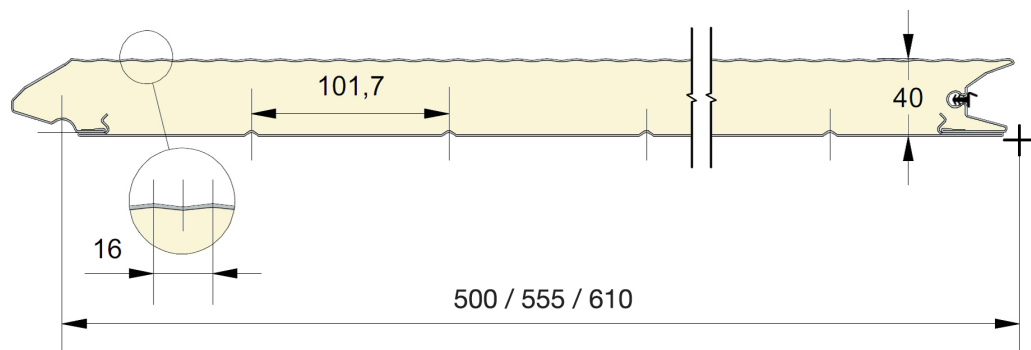

Fingersafe paneel met 16mm micro geprofileerde buitenzijde.
Beschikbaar in hoogtematen 500, 555 en 610mm.
Binnenzijde : horizontaal geprofileerd,
stucco geëmbosseerd, RAL 9010.

PANEEL RM16

REFERENTIE	HOOGTE	EMBOSSING
019	500	Glad
077	555	Glad
020	610	Glad

EMBOSSING

KLEUREN

	9016 P	1015	6005	6009 P	7016 P	7016 M	7024 M	7035 P	7039 M	8014 P	9006	Anthracite	INOX
500	●	○	○	○	●	●*	○*	○	●*	○	○	○	○
555	●				●	○*	○*		○*				
610	●	○			●	●*		○		○	○		

● = Standaard   ○ = Optie (min. 100 m²)   * = Alleen in glad

EPCO

YOUR NEEDS. OUR PANELS.