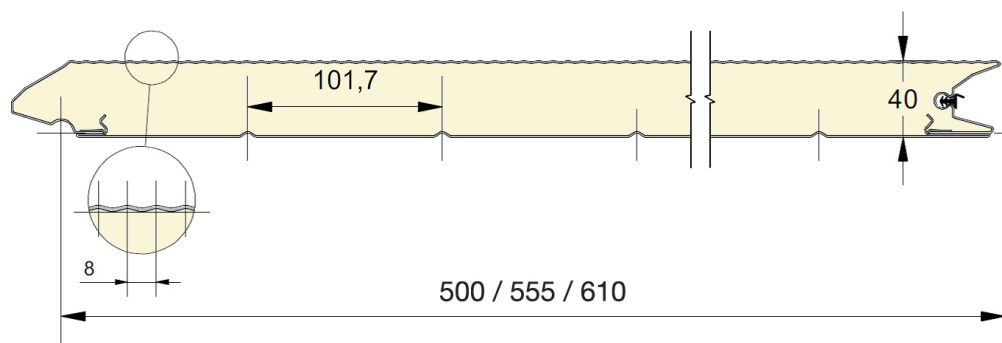

Fingersafe paneel met 8mm micro geprofileerde buitenzijde.
 Beschikbaar in hoogtematen 500, 555 en 610mm.
 Binnenzijde : horizontaal geprofileerd,
 stucco geëmbosseerd, RAL 9010.

PANEEL RM8

| REFERENTIE | HOOGTE | EMBOSSING |
|------------|--------|-----------|
| 013 | 500 | Glad |
| 076 | 555 | Glad |
| 014 | 610 | Glad |