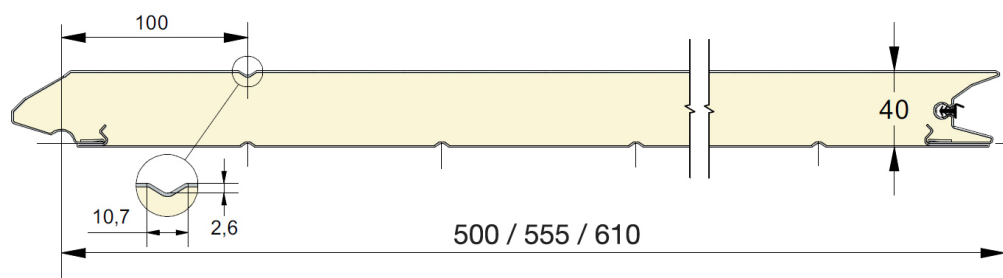

Fingersafe paneel met horizontale top belijning buitenzijde.
Beschikbaar in 500, 555 en 610mm.
Binnenzijde : horizontaal geprofileerd,
stucco geëmbosseerd, RAL 9010.

PANEEL RT

REFERENTIE	HOOGTE	EMBOSSING
087	500	Glad
088	555	Glad
089	610	Glad
090	500	Houtnerf
091	555	Houtnerf
092	610	Houtnerf
093	500	Stucco
094	555	Stucco
095	610	Stucco