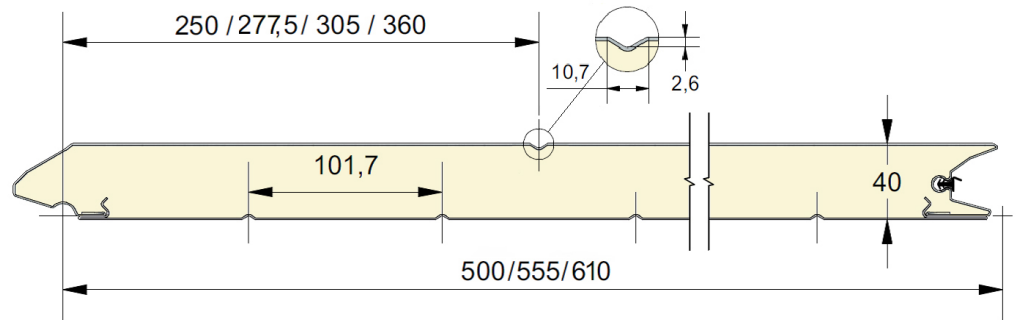

Fingersafe paneel met horizontale belijning buitenzijde.
Beschikbaar in 500, 555 en 610mm met lijn gecentreerd, up of down.
Binnenzijde : horizontaal geprofileerd,
stucco geëmbosseerd, RAL 9010.

PANEEL RV

REFERENTIE	HOOGTE	EMBOSSING
025	500	Glad
078	555	Glad
026	610 CN	Glad
027	610 UP	Glad
028	610 DN	Glad
029	500	Houtnerf
079	555	Houtnerf
030	610 CN	Houtnerf
031	610 UP	Houtnerf
032	610 DN	Houtnerf
033	500	Stucco
080	555	Stucco
034	610 CN	Stucco
035	610 UP	Stucco
036	610 DN	Stucco