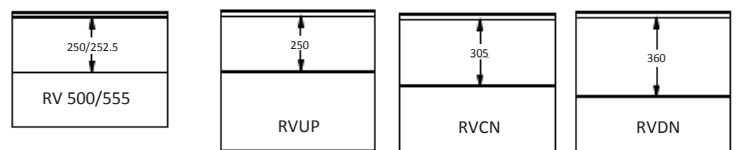

EMBOSSING

KLEUREN

	9010	9016 P	1015	6005	6009 P	7016 P	7016 M	7024 M	7035 P	7039 M	8014 P	9006	Gouden Eik	Donker Eik	Mahogany	Rustieke Eik	Witte Eik	Anthracite	PGold	PLight	PDark	PMaha	
500	●+	●*	○	○	○	●	●*	○*	○	●*	○	○+	●	●	○	○	○*	○*	○	○	○	○	○
555	●+	●*				●	○*	○*		○*			●	○					○	○	○	○	○
610	●+	●*	○			●	●*		○		○	○+	●	●	○	○			○	○	○	○	○

● = Standaard   ○ = Optie (min. 100 m²)   * = Alleen in glad   + = Behalve in glad

EPCO

YOUR NEEDS. OUR PANELS.