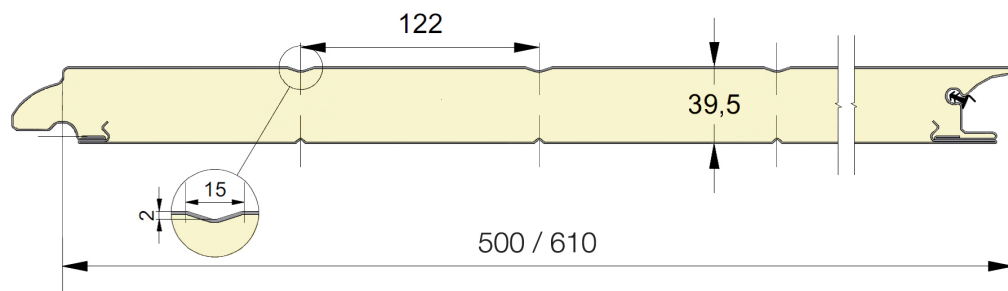

Fingersafe paneel met horizontaal geprofileerde buitenzijde.  
 Beschikbaar in hoogtematen 500 en 610mm.  
 Binnenzijde : horizontaal geprofileerd, stucco geëmbosseerd, RAL 9010.

# PANEEL SL

REFERENTIE	HOOGTE	EMBOSSING
1207	500	Glad
1208	610	Glad
1209	500	Houtnerf
1210	610	Houtnerf
1211	500	Stucco
1212	610	Stucco