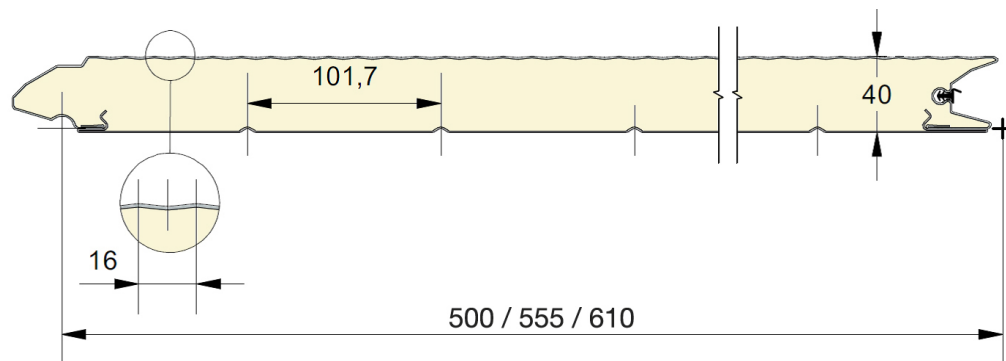

Fingersafe paneel met 16mm micro geprofileerde buitenzijde.
Beschikbaar in hoogtematen 500, 555 en 610mm.
Binnenzijde : horizontaal geprofileerd,
stucco geëmbosseerd, RAL 9010.

PANEEL UM16

REFERENTIE	HOOGTE	EMBOSSING
749	500	Glad
765	555	Glad
750	610	Glad

EMBOSSING

Glad

KLEUREN

	9016 P	1015	6005	6009 P	7016 P	7016 M	7024 M	7035 P	7039 M	8014 P	9006	Anthracite	INOX
500	●	○	○	○	●	●*	○*	○	●*	○	○	○	○
555	●				●	○*	○*		○*				
610	●	○			●	●*		○		○	○		

● = Standaard

○ = Optie (min. 100 m²)

* = Alleen in glad

EPCO

YOUR NEEDS. OUR PANELS.