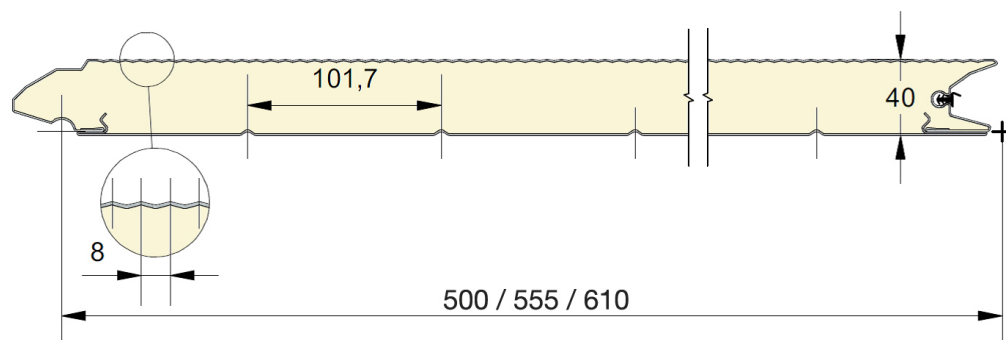

Fingersafe paneel met 8mm micro geprofileerde buitenzijde.
 Beschikbaar in hoogtematen 500, 555 en 610mm.
 Binnenzijde : horizontaal geprofileerd,
 stucco geëmbosseerd, RAL 9010.

PANEEL UM8

REFERENTIE	HOOGTE	EMBOSSING
719	500	Glad
764	555	Glad
720	610	Glad

EMBOSSING

Glad

KLEUREN

	9016 P	1015	6005	6009 P	7016 P	7016 M	7024 M	7035 P	7039 M	8014 P	9006	Anthracite	INOX
500	●	○	○	○	●	●*	○*	○	●*	○	○	○	○
555	●				●	○*	○*		○*				
610	●	○			●	●*		○		○	○		

● = Standaard ○ = Optie (min. 100 m²) * = Alleen in glad