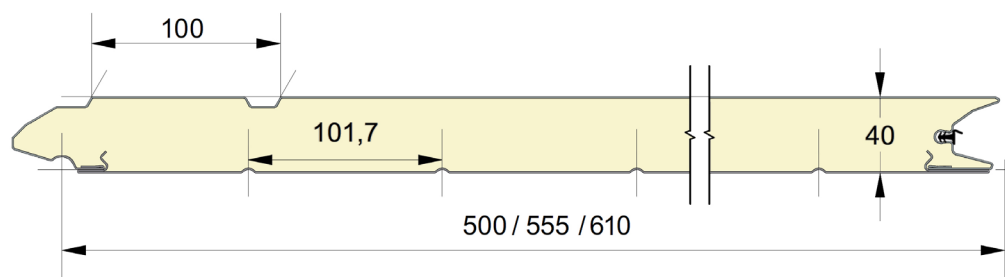

Fingersafe paneel met boven horizontale groef op het buitenzijde.
Beschikbaar in hoogtematen 500, 555 en 610mm.
Binnenzijde : horizontaal geprofileerd,
stucco geëmbosseerd, RAL 9010.

PANEEL UT

REFERENTIE	HOOGTE	EMBOSSING
781	500	Glad
782	555	Glad
783	610	Glad
784	500	Houtnerf
785	555	Houtnerf
786	610	Houtnerf
787	500	Stucco
788	555	Stucco
789	610	Stucco