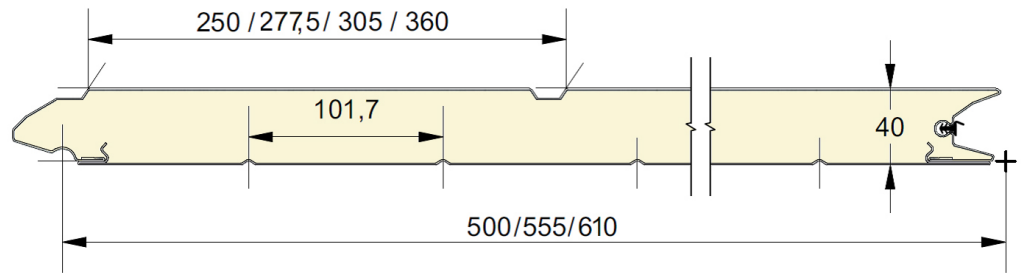

Fingersafe paneel met horizontale groef buitenzijde.
 Beschikbaar in 500, 555 en 610mm met groef gecentreerd, up of down.
 Binnenzijde : horizontaal geprofileerd,
 stucco geëmbosseerd, RAL 9010.

PANEEL UU