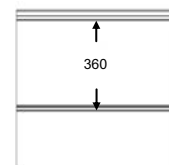

Fingersafe paneel met horizontale groef en 8mm
micro geprofileerde buitenzijde.
Beschikbaar in 500mm en 610mm met groef gecentreerd, up of down.
Binnenzijde : horizontaal geprofileerd,
stucco geëmbosseerd, RAL 9010.

PANEEL UUM8

REFERENTIE	HOOGTE	EMBOSSING
721	500	Glad
722	610 CN	Glad
723	610 UP	Glad
724	610 DN	Glad

UUM8

UUM8UP

UUM8CN

UUM8DN

EMBOSSING

Glad

KLEUREN

	9016 P	1015	6005	6009 P	7016 P	7016 M	7024 M	7035 P	7039 M	8014 P	9006	Anthracite	INOX
500	●	○	○	○	●	●	○	○	●	○	○	○	○
610	●	○			●	●		○		○	○		

● = Standaard ○ = Optie (min. 100 m²)

EPCO

YOUR NEEDS. OUR PANELS.