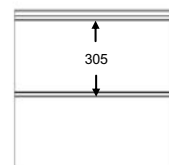

Fingersafe paneel met horizontale groef en 8mm
micro geprofileerde buitenzijde.
Beschikbaar in 500mm en 610mm met groef gecentreerd, up of down.
Binnenzijde : horizontaal geprofileerd,
stucco geëmbosseerd, RAL 9010.

PANEEL UUM8

REFERENTIE	HOOGTE	EMBOSSING
721	500	Glad
722	610 CN	Glad
723	610 UP	Glad
724	610 DN	Glad

UUM8

UUM8UP

UUM8CN

UUM8DN

EMBOSSING

Glad

KLEUREN

	9016 P	1015	6005	6009 P	7016 P	7016 M	7024 M	7035 P	7039 M	8014 P	9006	Anthracite	INOX
500	●	○	○	○	●	●	○	○	●	○	○	○	○
610	●	○			●	●		○		○	○		

● = Standaard ○ = Optie (min. 100 m²)

EPCO

YOUR NEEDS. OUR PANELS.