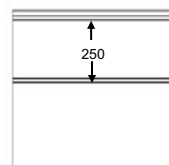

Fingersafe paneel met horizontale groef en 8mm
micro geprofileerde buitenzijde.
Beschikbaar in 500mm en 610mm met groef gecentreerd, up of down.
Binnenzijde : horizontaal geprofileerd,
stucco geëmbosseerd, RAL 9010.

PANEEL UUM8

REFERENTIE	HOOGTE	EMBOSSING
721	500	Glad
722	610 CN	Glad
723	610 UP	Glad
724	610 DN	Glad

UUM8UP

EMBOSSING

Glad

KLEUREN

	9016 P	1015	6005	6009 P	7016 P	7016 M	7024 M	7035 P	7039 M	8014 P	9006	Anthracite	INOX
500	●	○	○	○	●	●	○	○	●	○	○	○	○
610	●	○			●	●		○		○	○		

● = Standaard ○ = Optie (min. 100 m²)

EPCO

YOUR NEEDS. OUR PANELS.