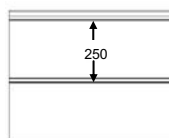

Fingersafe paneel met horizontale groef en 8mm
micro geprofileerde buitenzijde.
Beschikbaar in 500mm en 610mm met groef gecentreerd, up of down.
Binnenzijde : horizontaal geprofileerd,
stucco geëmbosseerd, RAL 9010.

PANEEL UUM8

REFERENTIE	HOOGTE	EMBOSSING
721	500	Glad
722	610 CN	Glad
723	610 UP	Glad
724	610 DN	Glad

UUM8

EMBOSSING

Glad

KLEUREN

	9016 P	1015	6005	6009 P	7016 P	7016 M	7024 M	7035 P	7039 M	8014 P	9006	Anthracite	INOX
500	●	○	○	○	●	●	○	○	●	○	○	○	○
610	●	○			●	●		○		○	○		

● = Standaard ○ = Optie (min. 100 m²)

EPCO

YOUR NEEDS. OUR PANELS.