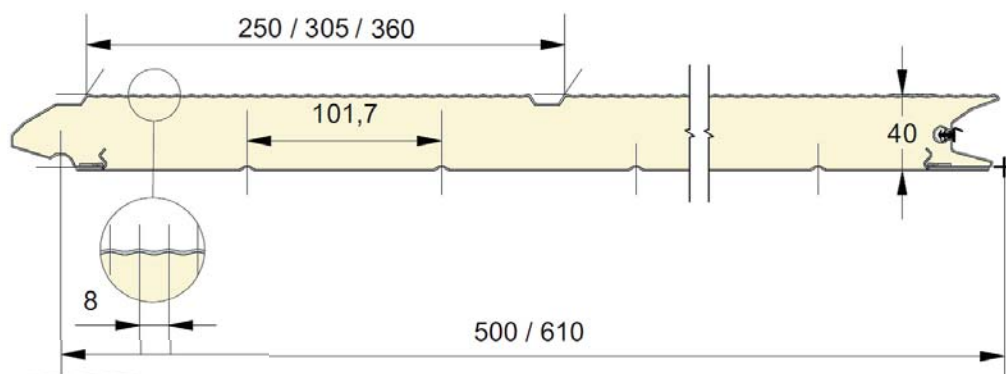

Fingersafe paneel met horizontale groef en 8mm
micro geprofileerde buitenzijde.
Beschikbaar in 500mm en 610mm met groef gecentreerd, up of down.
Binnenzijde : horizontaal geprofileerd,
stucco geëmbosseerd, RAL 9010.

PANEEL UUM8

REFERENTIE	HOOGTE	EMBOSSING
721	500	Glad
722	610 CN	Glad
723	610 UP	Glad
724	610 DN	Glad

UUM8

UUM8UP

UUM8CN

UUM8DN

EMBOSSING

Glad

KLEUREN

	9016 P	1015	6005	6009 P	7016 P	7016 M	7024 M	7035 P	7039 M	8014 P	9006	Anthracite	INOX
500	●	○	○	○	●	●	○	○	●	○	○	○	○
610	●	○			●	●		○		○	○		

● = Standaard ○ = Optie (min. 100 m²)

EPCO

YOUR NEEDS. OUR PANELS.