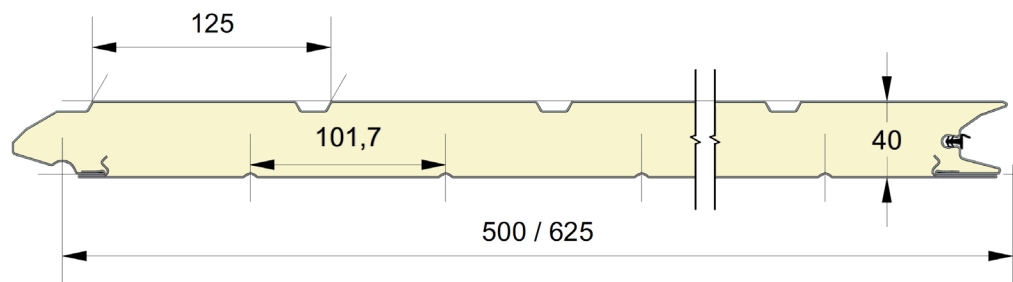

Fingersafe paneel met verschillende groeven op de buitenzijde.
 Beschikbaar in hoogtematen 500 en 625mm.
 Binnenzijde : horizontaal geprofileerd,
 stucco geëmbosseerd, RAL 9010.

PANEEL UW

REFERENTIE	HOOGTE	EMBOSSING
756	500	Houtnerf
757	500	Stucco
776	625	Houtnerf
777	625	Stucco

KLEUREN

	9010
500	○
625	○

● = Standaard ○ = Optie (min. 100 m²)

EMBOSSING

EPCO

YOUR NEEDS. OUR PANELS.