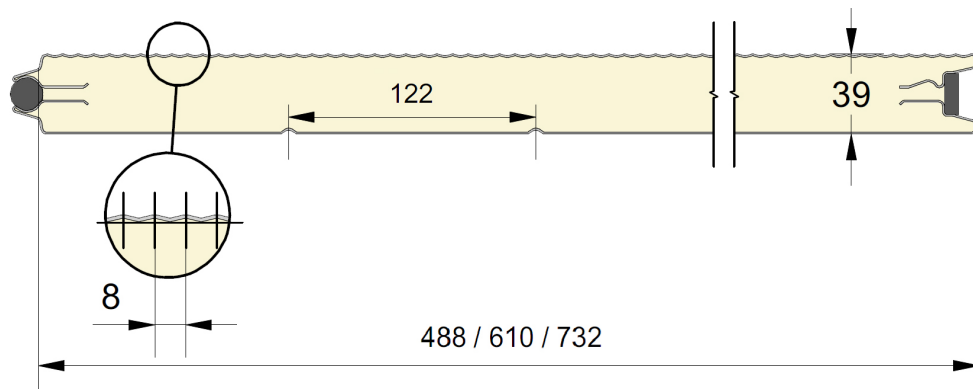

Panneau industriel à face extérieure micro-nervurée.
 Disponible en hauteurs 488, 610 et 732mm.
 Face intérieure lignée, lisse, RAL 9002.

PANNEAU **HM8**

REFERENCE	HAUTEUR	EMBOSSAGE
413	488	Lisse
414	610	Lisse
415	732	Lisse

EMBOSSAGES

Lisse

COULEURS

	9002	9010	1021	3000	5003 P	5010 P	6009 P	7005	7044	7016 P	8014 P	9006	9007
488	●									○		○	
610	●	●	○	○	○	○	○	○	○	●	○	●	●
732	●									○		○	

● = Standard ○ = Option (min. 100 m²)