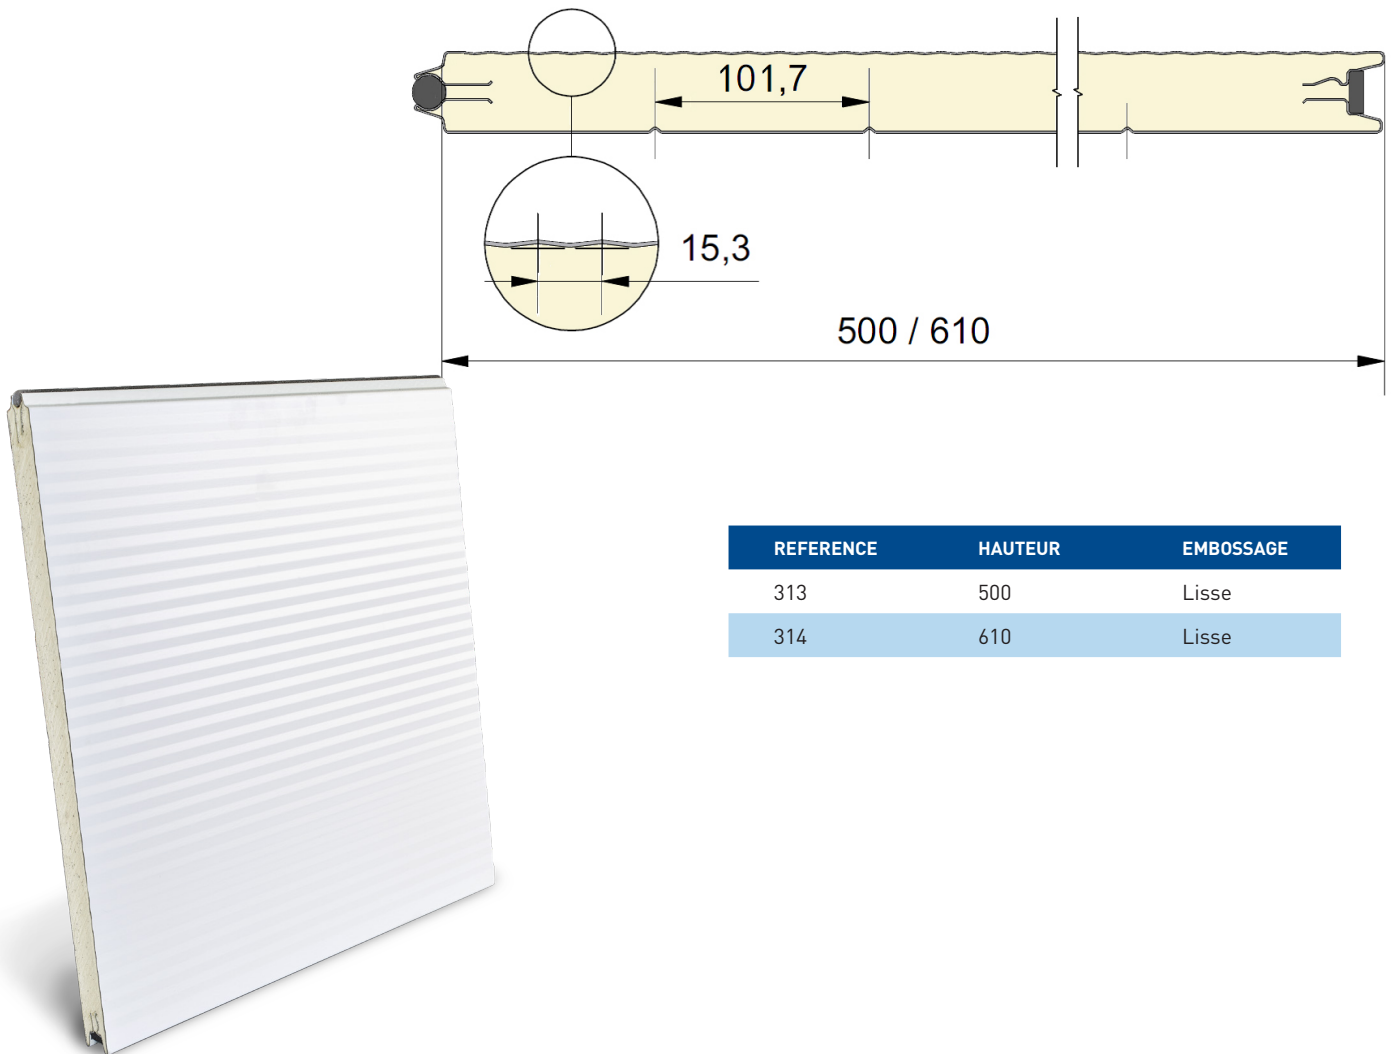

Panneau industriel à face extérieure micro-nervurée 16mm.
 Disponible en hauteurs 500 et 610mm.
 Face intérieure lignée, embossée Stucco, RAL 9002.

PANNEAU IM16

REFERENCE	HAUTEUR	EMBOSSAGE
313	500	Lisse
314	610	Lisse

EMBOSSAGES

Lisse

COULEURS

	9002	9010	1021	3000	5003 P	5010 P	6009 P	7005	7044	7016 P	8014 P	9006	9007
500	○	●	○	○	○	○	○	○	○	○	○	○	○
610	○	●	○	○	○	○	○	○	○	○	○	○	○

● = Standard ○ = Option (min. 100 m²)

EPCO

YOUR NEEDS. OUR PANELS.