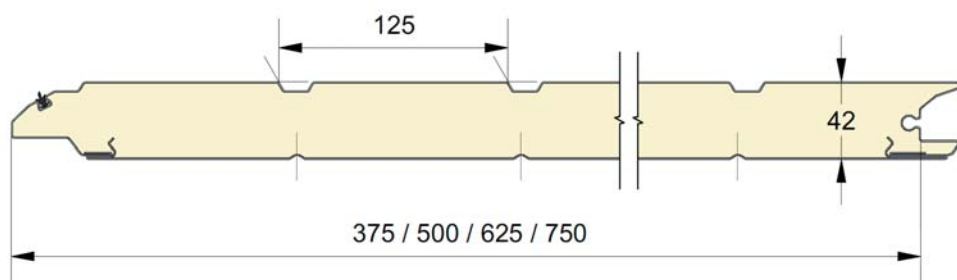

Panneau anti-pince-doigts à face extérieure pourvue de plusieurs gorges horizontales.
 Disponible en hauteurs 375, 500, 625 et 750mm.
 Face intérieure lignée, embossée Stucco, RAL 9010.

PANNEAU **ÖW**

REFERENCE	HAUTEUR	EMBOSSAGE
1001	375	Lisse
1002	500	Lisse
1003	625	Lisse
1004	750	Lisse
1005	375	Bois
1006	500	Bois
1007	625	Bois
1008	750	Bois
1009	375	Stucco
1010	500	Stucco
1011	625	Stucco
1012	750	Stucco