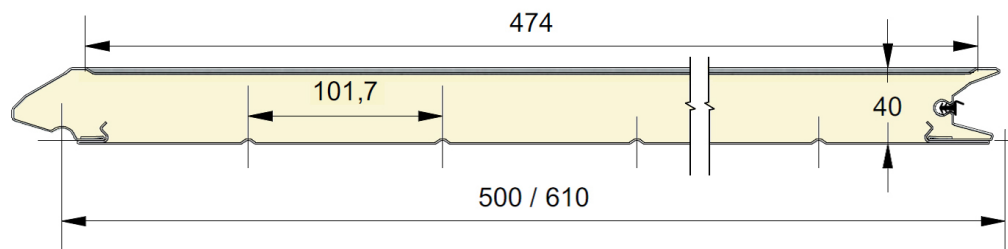

Panneau anti-pince-doigts à face extérieure à V verticaux.  
 Disponible en hauteurs 500 et 610mm.  
 Face intérieure lignée, embossée Stucco, RAL 9010.

# PANNEAU RVV

REFERENCE	HAUTEUR	EMBOSSAGE
067	500	Lisse
068	610	Lisse

## COULEURS

● = Standard    ○ = Option (min. 100 m<sup>2</sup>)