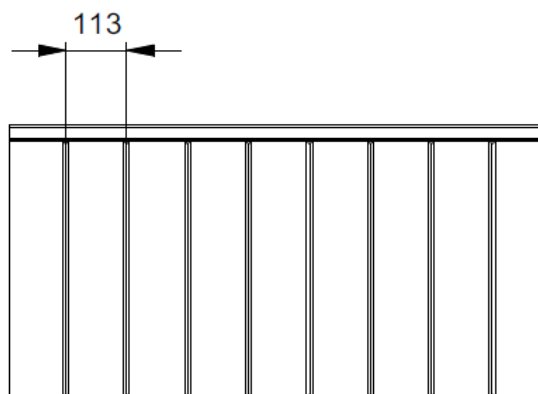

REFERENCE	HAUTEUR	EMBOSSAGE
067	500	Lisse
068	610	Lisse